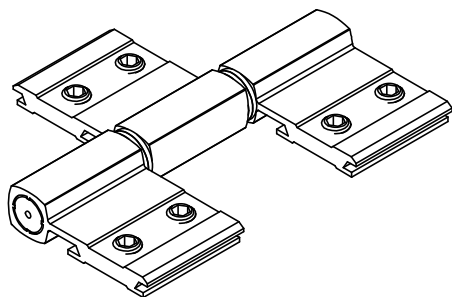

## DOBRADIÇA C/ TRÊS ABAS LG

APLICAÇÃO NAS LINHAS:

- GOLD

ACABAMENTOS: 10 - BRANCO / 20 - PRETO / 30 - FOSCO

PERSPECTIVA

DIMENSÕES  
(ESCALA 1:2)

DETALHE DA APLICAÇÃO  
(SEM ESCALA)

TODAS AS MEDIDAS EM MILÍMETROS

### CARACTERÍSTICAS

COMPONENTES	MATÉRIA-PRIMA
ABA	ALUMÍNIO
PINO	ALUMÍNIO
BUCHAS	POLIACETAL
PARAFUSOS	AÇO INOX

CÓDIGO	ACABAMENTO
41.00.0050	PINTADO

**3 DOBRADIÇAS POR FOLHA  
UTILIZADO EM PORTAS DE GIRO  
(PIVOTANTE)**