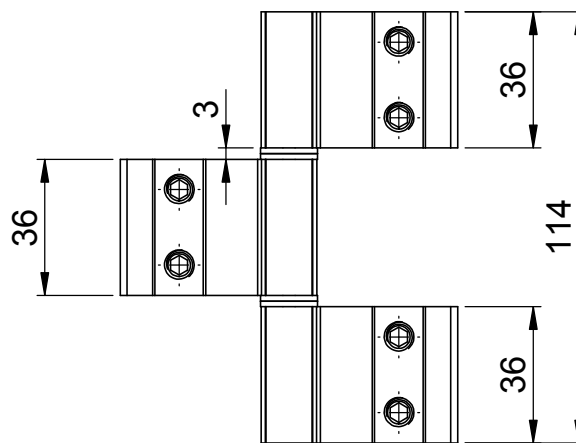

## DOBRADIÇA C/ TRÊS ABAS LG

APLICAÇÃO NAS LINHAS:

- GOLD

ACABAMENTOS: 10 - BRANCO / 20 - PRETO / 30 - FOSCO

PERSPECTIVA

DIMENSÕES  
(ESCALA 1:2)

DETALHE DA APLICAÇÃO  
(SEM ESCALA)

TODAS AS MEDIDAS EM MILÍMETROS

### CARACTERÍSTICAS

COMPONENTES	MATÉRIA-PRIMA
ABA	ALUMÍNIO
PINO	ALUMÍNIO
BUCHAS	POLIACETAL
PARAFUSOS	AÇO INOX

CÓDIGO	ACABAMENTO
41.00.0050	PINTADO

**3 DOBRADIÇAS POR FOLHA  
UTILIZADO EM PORTAS DE GIRO  
(PIVOTANTE)**