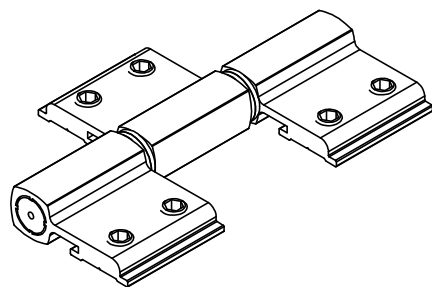

DOBRADIÇA C/ TRÊS ABAS LS

APLICAÇÃO NAS LINHAS:

- SUPREMA

ACABAMENTOS: 10 - BRANCO / 20 - PRETO / 30 - FOSCO

PERSPECTIVA

DIMENSÕES
(ESCALA 1:2)

DETALHE DA APLICAÇÃO
(SEM ESCALA)

TODAS AS MEDIDAS EM MILÍMETROS

CARACTERÍSTICAS

COMPONENTES	MATÉRIA-PRIMA
ABA	ALUMÍNIO
PINO	ALUMÍNIO
BUCHAS	POLIACETAL
PARAFUSOS	AÇO INOX

CÓDIGO	ACABAMENTO
41.00.0053	PINTADO

**3 DOBRADIÇAS POR FOLHA
UTILIZADO EM PORTAS DE GIRO
(PIVOTANTE)**