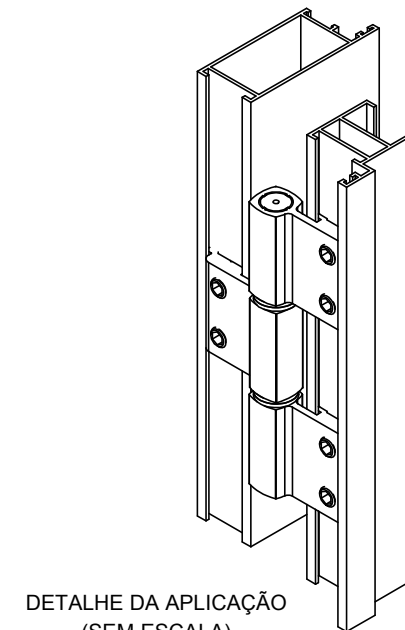

DOBRADIÇA C/ TRÊS ABAS LS

APLICAÇÃO NAS LINHAS:

- SUPREMA

ACABAMENTOS: 10 - BRANCO / 20 - PRETO / 30 - FOSCO

PERSPECTIVA

DIMENSÕES
(ESCALA 1:2)

DETALHE DA APLICAÇÃO
(SEM ESCALA)

TODAS AS MEDIDAS EM MILÍMETROS

CARACTERÍSTICAS

COMPONENTES	MATÉRIA-PRIMA
ABA	ALUMÍNIO
PINO	ALUMÍNIO
BUCHAS	POLIACETAL
PARAFUSOS	AÇO INOX

CÓDIGO	ACABAMENTO
41.00.0053	PINTADO

**3 DOBRADIÇAS POR FOLHA
UTILIZADO EM PORTAS DE GIRO
(PIVOTANTE)**