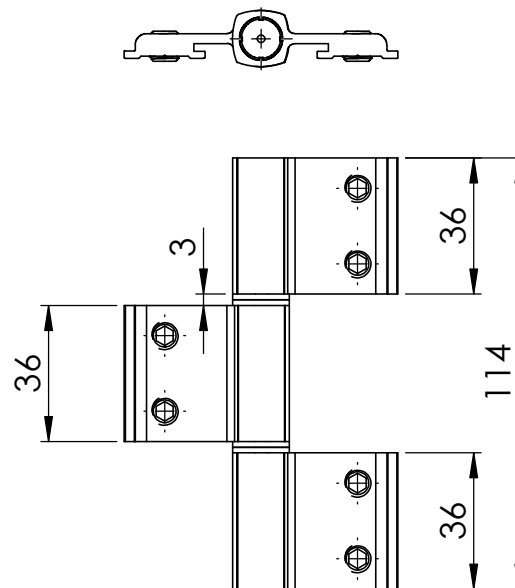

DOBRADIÇA C/ TRÊS ABAS LS

APLICAÇÃO NAS LINHAS:

- SUPREMA

ACABAMENTOS: 10 - BRANCO / 20 - PRETO / 30 - FOSCO

PERSPECTIVA

DIMENSÕES
(ESCALA 1:2)

DETALHE DA APLICAÇÃO
(SEM ESCALA)

TODAS AS MEDIDAS EM MILÍMETROS

CARACTERÍSTICAS

COMPONENTES	MATÉRIA-PRIMA
ABA	ALUMÍNIO
PINO	ALUMÍNIO
BUCHAS	POLIACETAL
PARAFUSOS	AÇO INOX

CÓDIGO	ACABAMENTO
41.00.0053	PINTADO

**3 DOBRADIÇAS POR FOLHA
UTILIZADO EM PORTAS DE GIRO
(PIVOTANTE)**