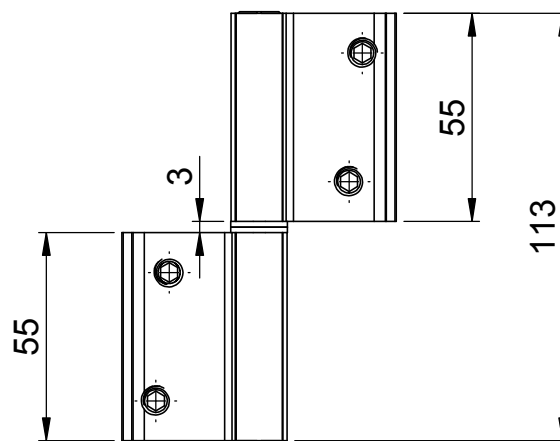

## DOBRADIÇA C/ DUAS ABAS LS

APLICAÇÃO NAS LINHAS:

- SUPREMA

ACABAMENTOS: 10 - BRANCO / 20 - PRETO / 30 - FOSCO

PERSPECTIVA

DIMENSÕES  
(ESCALA 1:2)

DETALHE DA APLICAÇÃO  
(SEM ESCALA)

TODAS AS MEDIDAS EM MILÍMETROS

### CARACTERÍSTICAS

COMPONENTES	MATÉRIA-PRIMA
ABA	ALUMÍNIO
PINO	ALUMÍNIO
BUCHAS	POLIACETAL
PARAFUSOS	AÇO INOX

CÓDIGO	ACABAMENTO
41.00.0025	PINTADO

**3 DOBRADIÇAS POR FOLHA  
UTILIZADO EM PORTAS DE GIRO  
(PIVOTANTE)**