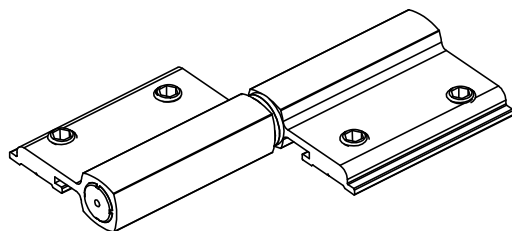

## DOBRADIÇA C/ DUAS ABAS LS

APLICAÇÃO NAS LINHAS:

- SUPREMA

ACABAMENTOS: 10 - BRANCO / 20 - PRETO / 30 - FOSCO

PERSPECTIVA

DIMENSÕES  
(ESCALA 1:2)

DETALHE DA APLICAÇÃO  
(SEM ESCALA)

TODAS AS MEDIDAS EM MILÍMETROS

### CARACTERÍSTICAS

COMPONENTES	MATÉRIA-PRIMA
ABA	ALUMÍNIO
PINO	ALUMÍNIO
BUCHAS	POLIACETAL
PARAFUSOS	AÇO INOX

CÓDIGO	ACABAMENTO
41.00.0025	PINTADO

**3 DOBRADIÇAS POR FOLHA  
UTILIZADO EM PORTAS DE GIRO  
(PIVOTANTE)**