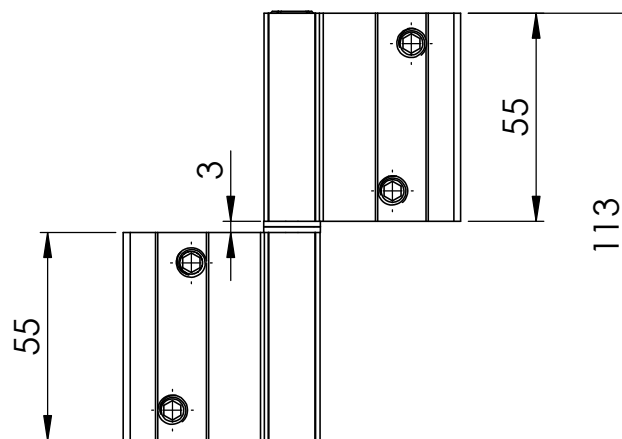

DOBRADIÇA C/ DUAS ABAS LG

APLICAÇÃO NAS LINHAS:

- GOLD

ACABAMENTOS: 10 - BRANCO / 20 - PRETO / 30 - FOSCO

PERSPECTIVA

DIMENSÕES
(ESCALA 1:2)

DETALHE DA APLICAÇÃO
(SEM ESCALA)

TODAS AS MEDIDAS EM MILÍMETROS

CARACTERÍSTICAS

COMPONENTES	MATÉRIA-PRIMA
ABA	ALUMÍNIO
PINO	ALUMÍNIO
BUCHAS	POLIACETAL
PARAFUSOS	AÇO INOX

CÓDIGO	ACABAMENTO
41.00.0052	PINTADO

**3 DOBRADIÇAS POR FOLHA
UTILIZADO EM PORTAS DE GIRO
(PIVOTANTE)**