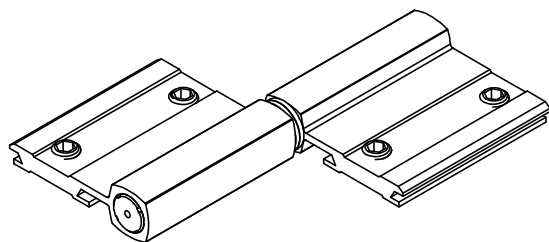

DOBRADIÇA C/ DUAS ABAS LG

APLICAÇÃO NAS LINHAS:

- GOLD

ACABAMENTOS: 10 - BRANCO / 20 - PRETO / 30 - FOSCO

PERSPECTIVA

DIMENSÕES
(ESCALA 1:2)

DETALHE DA APLICAÇÃO
(SEM ESCALA)

TODAS AS MEDIDAS EM MILÍMETROS

CARACTERÍSTICAS

COMPONENTES	MATÉRIA-PRIMA
ABA	ALUMÍNIO
PINO	ALUMÍNIO
BUCHAS	POLIACETAL
PARAFUSOS	AÇO INOX

CÓDIGO	ACABAMENTO
41.00.0052	PINTADO

**3 DOBRADIÇAS POR FOLHA
UTILIZADO EM PORTAS DE GIRO
(PIVOTANTE)**