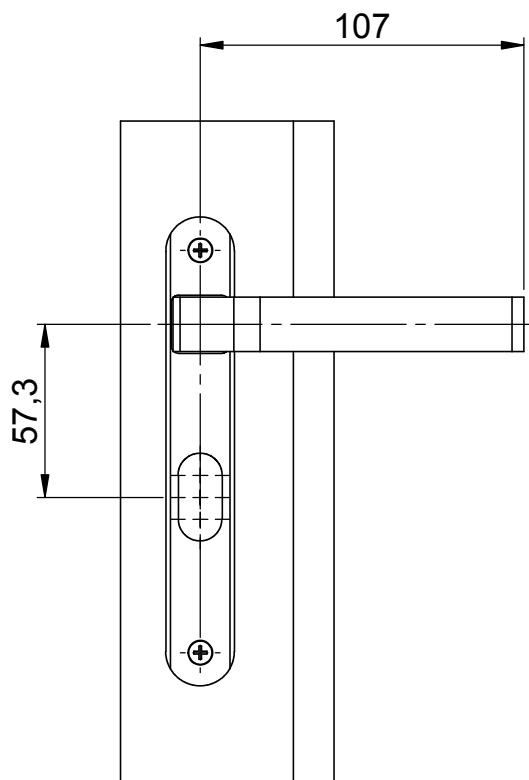

- GOLD
- SUPREMA

ACABAMENTOS: 10 - BRANCO / 20 - PRETO / 30 - FOSCO

PERSPECTIVA

DIMENSÕES (SEM ESCALA)

OBS: LARGURA DA FOLHA:  
(REGULAGEM PELA BASE DE FIXAÇÃO)  
25mm - SUPREMA / 32mm GOLD

TODAS AS MEDIDAS EM MILÍMETROS

## CARACTERÍSTICAS

COMPONENTES	MATÉRIA-PRIMA
MAÇANETA	ALUMÍNIO
ESPELHO DA FECHADURA	ALUMÍNIO
BASE DE FIX. (HASTE)	AÇO SAE 1020
ACABAMENTO	POLIAMIDA
PARAFUSOS	INOX

CÓDIGO	LARGURA DA FOLHA (mm)	COMP. DA BASE DE FIXAÇÃO (mm)
41.00.0022	25	65
41.00.0022	32	65

UTILIZADO EM PORTAS DE GIRO

FECHADURA INDICADA:  
STAM 601-602/03