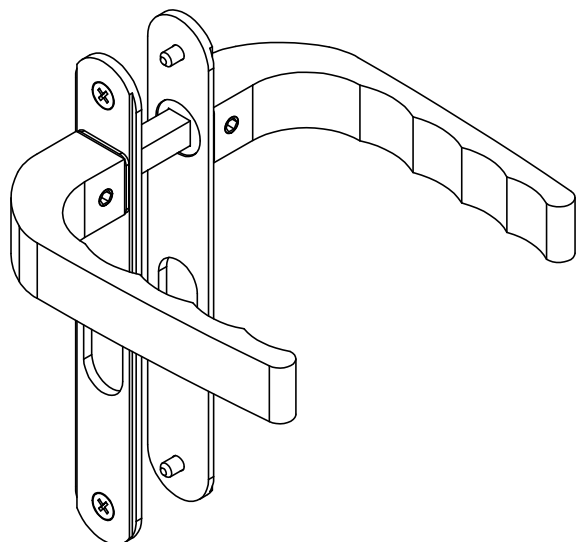

- GOLD
- SUPREMA

ACABAMENTOS: 10 - BRANCO / 20 - PRETO / 30 - FOSCO

PERSPECTIVA

DIMENSÕES (SEM ESCALA)

OBS: LARGURA DA FOLHA:  
(REGULAGEM PELA BASE DE FIXAÇÃO)  
25mm - SUPREMA / 32mm GOLD

TODAS AS MEDIDAS EM MILÍMETROS

## CARACTERÍSTICAS

COMPONENTES	MATÉRIA-PRIMA
MAÇANETA	ALUMÍNIO
ESPELHO DA FECHADURA	ALUMÍNIO
BASE DE FIX. (HASTE)	AÇO SAE 1020
ACABAMENTO	POLIAMIDA
PARAFUSOS	INOX

CÓDIGO	LARGURA DA FOLHA (mm)	COMP. DA BASE DE FIXAÇÃO (mm)
41.00.0022	25	65
41.00.0022	32	65

UTILIZADO EM PORTAS DE GIRO

FECHADURA INDICADA:  
STAM 601-602/03