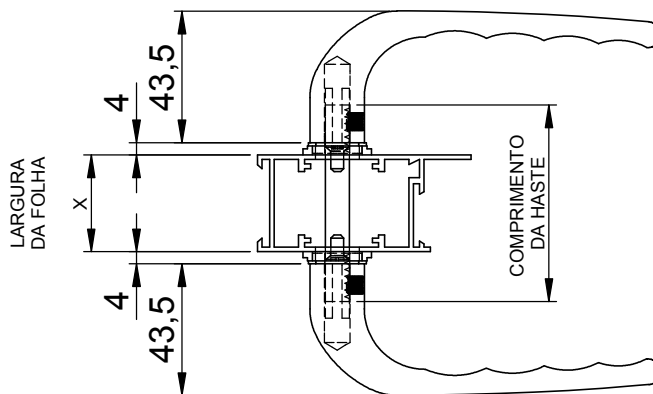

- GOLD
- SUPREMA

ACABAMENTOS: 10 - BRANCO / 20 - PRETO / 30 - FOSCO

PERSPECTIVA

DIMENSÕES (SEM ESCALA)

OBS: LARGURA DA FOLHA:  
(REGULAGEM PELA BASE DE FIXAÇÃO)  
25mm - SUPREMA / 32mm GOLD

TODAS AS MEDIDAS EM MILÍMETROS

## CARACTERÍSTICAS

COMPONENTES	MATÉRIA-PRIMA
MAÇANETA	ALUMÍNIO
ESPELHO DA FECHADURA	ALUMÍNIO
BASE DE FIX. (HASTE)	AÇO SAE 1020
ACABAMENTO	POLIAMIDA
PARAFUSOS	INOX

CÓDIGO	LARGURA DA FOLHA (mm)	COMP. DA BASE DE FIXAÇÃO (mm)
41.00.0022	25	65
41.00.0022	32	65

UTILIZADO EM PORTAS DE GIRO

FECHADURA INDICADA:  
STAM 601-602/03